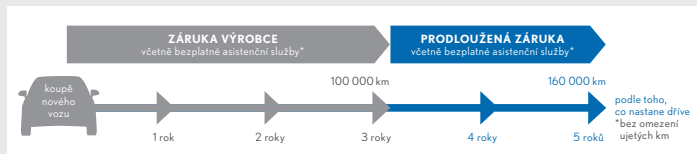

PRODLOUŽENÁ ZÁRUKA LEXUS 3 + 2 / 160 000 KM

Prodloužená záruka Lexus je komplexní pojistný program, který vám poskytne účinnou ochranu v případě neočekávané mechanické nebo elektronické závady na vašem vozidle.

Prodloužená záruka Lexus se řídí záručními podmínkami uvedenými v Záruční knížce prodloužené záruky, které jsou k dispozici ke stažení na www.lexus.cz.

PLATNOST PRODLOUŽENÉ ZÁRUKY LEXUS:

VÝHODY:

- ✓ Záruční oprava bez finanční spoluúčasti zákazníka
- ✓ Záruční opravy v autorizovaných servisech Lexus
- ✓ Použití originálních náhradních dílů
- ✓ Záruka je přenosná na nového majitele – vyšší zůstatková hodnota vozidla

ZAKOUPIT LZE:

- A Při koupi nového vozidla Lexus.
- B Na vozidlo Lexus v provozu kryté zárukou výrobce. Vozidlo musí být mladší tří let od data počátku záruky výrobce a mít najeto méně než 100 000 km a prokazatelnou historii předepsané servisní údržby.

CENÍK PRODLOUŽENÉ ZÁRUKY

Třída vozidel	Základní cena	Sleva	Zvýhodněná cena
Třída 1: LBX	11 900 Kč	17 %	9 900 Kč
Třída 2: UX	18 900 Kč	16 %	15 900 Kč
Třída 3: NX, RX, RZ, ES	39 900 Kč	18 %	32 900 Kč
Třída 4: LC, LS, LM	47 900 Kč	17 %	39 900 Kč

Zvýhodněná cena – platí při objednání s novým vozidlem nebo při koupi nejpozději do 6 měsíců od předání nového vozidla (počátku záruky výrobce).

Základní cena – platí při koupi prodloužené záruky po uplynutí 6 měsíců od předání nového vozidla (počátku záruky výrobce).

Ceny jsou uvedeny včetně DPH. Platnost od 1. 6. 2024.

Součástí programu **Prodloužená záruka Lexus** jsou bezplatné celoevropské silniční asistenční služby.

Zkušení operátoři vám vždy poradí a zajistí co nejnvhodnější řešení vaší situace.

V České republice volejte: **800 100 717**

V zahraničí volejte: **+420 221 586 505**

ASISTENČNÍ SLUŽBY VYUŽIJETE V PŘÍPADĚ:

- ✓ poruchy
- ✓ nehody
- ✓ vybití akumulátoru
- ✓ problému s palivem
- ✓ defektu pneumatiky
- ✓ krádeže vozu
- ✓ ztráty klíčů či uzamčení klíčů ve vozidle
- ✓ dalších potíží s vaším vozem

Bezplatná celoevropská silniční asistenční služba vám vyjždí poskytnout pomoc zdarma **24 hodin denně, 7 dní v týdnu, 365 dní v roce.**