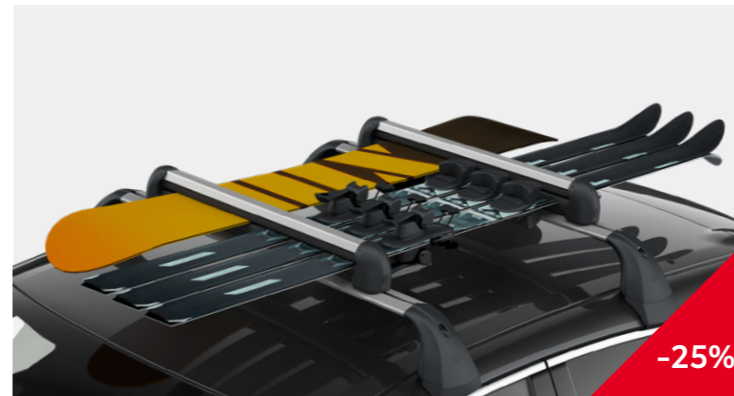

-25%

Nosič lyží pro 6 párů lyží nebo 4 snowboardy

STANDARDNÍ CENA ~~4096 Kč~~
ZVÝHODNĚNÁ CENA **3072 Kč***

Praktický střešní nosič určený pro bezpečnou přepravu lyží a snowboardů na střeše vozidla. Umožňují pevné uchycení až několika párů lyží nebo snowboardů bez poškození vybavení.