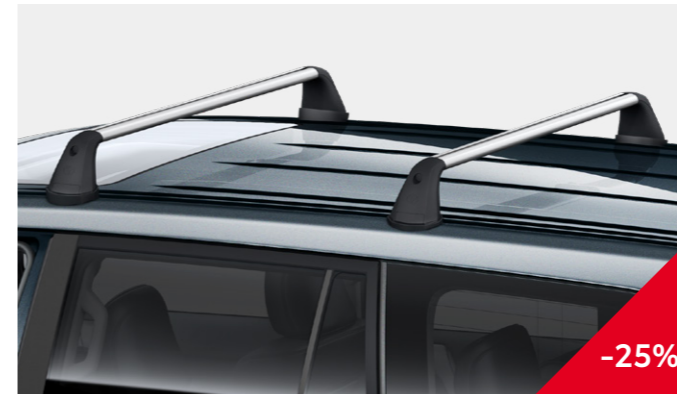

-25%

Střešní příčnky

STANDARDNÍ CENA 6787 Kč
ZVÝHODNĚNÁ CENA 5090 Kč*

Střešní příčnky představují praktické a spolehlivé řešení pro rozšíření přepravní kapacity vozidla. Umožňují bezpečné upevnění střešních boxů, nosičů kol, lyží nebo dalšího nákladu.