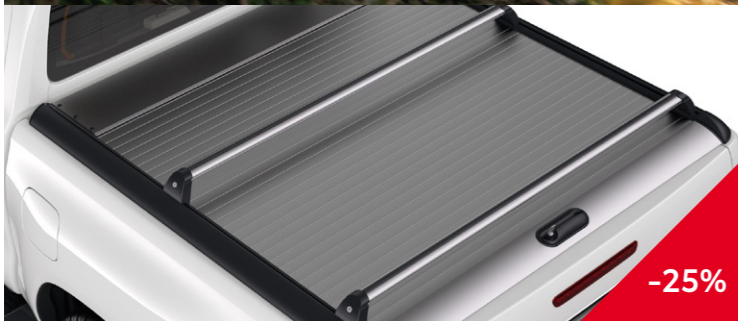

-25%

-25%

Střešní příčnky pro rolovací systém, nosnost 75 kg

STANDARDNÍ CENA 10976 Kč
ZVÝHODNĚNÁ CENA 8232 Kč*

Robustní střešní příčnky určené pro použití s rolovacím systémem. Poskytují spolehlivý základ pro bezpečnou přepravu nákladu na střeše vozidla. Díky pevné konstrukci a kvalitnímu zpracování zvládnou zatížení až 75 kg.

Střešní příčnky pro hardtop

STANDARDNÍ CENA 7567 Kč
ZVÝHODNĚNÁ CENA 5676 Kč*

Střešní příčnky určené pro montáž na hardtop poskytují pevné a bezpečné řešení pro přepravu nákladu. Kvalitní konstrukce zajišťuje rovnoměrné rozložení hmotnosti a bezpečné uchycení příslušenství.

-25%

Střešní příčnky

STANDARDNÍ CENA 6787 Kč
ZVÝHODNĚNÁ CENA 5090 Kč*

Střešní příčnky představují praktické a spolehlivé řešení pro rozšíření přepravní kapacity vozidla. Umožňují bezpečné upevnění střešních boxů, nosičů kol, lyží nebo dalšího nákladu.