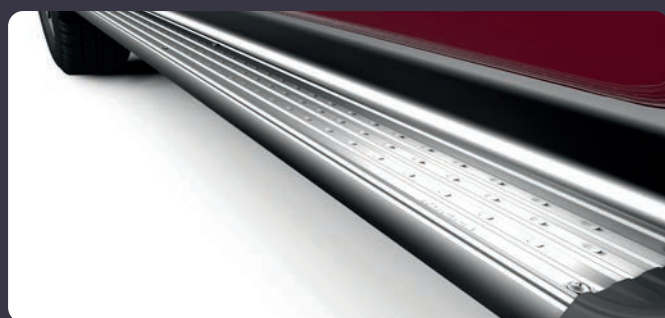

Boční ochranný rám
s integrovanými nášlapy,
stříbrný **24 900 Kč**

Boční ochranný rám
s integrovanými nášlapy,
černý **24 900 Kč**

OSTATNÍ NABÍDKA PŘÍSLUŠENSTVÍ

Tažné zařízení včetně
7pólové elektroinstalace **18 900 Kč**