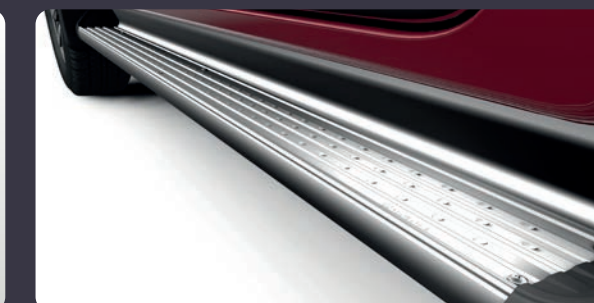

PAKET PROTECTION

- Horní ochranný rám, nerezová ocel
- Obložení nákladového prostoru
- Ploché boční nášlapy, stříbrné
- Přední ochranný kryt spodní části vozidla
- Rolovací systém nákladového prostoru, stříbrný hliník
- Sada hliníkových prahových lišt s logem Hilux

109 900 Kč